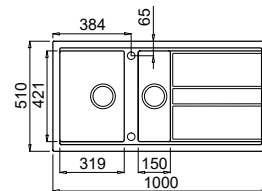

Built-in hole
980 x 480 mm