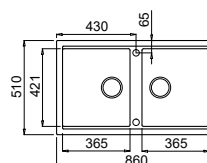

Built-in hole
840 x 480 mm